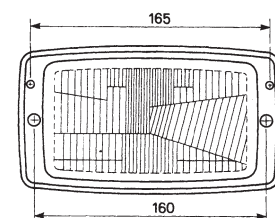

H4 and W5W bulbs not included