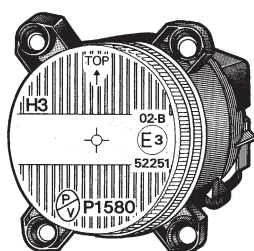

Completo di lampada H3 - With H3 halogen bulb

P 1508

Faro H4 senza luce posizione

H4 Head-lamp without parking light

MTA: COBO