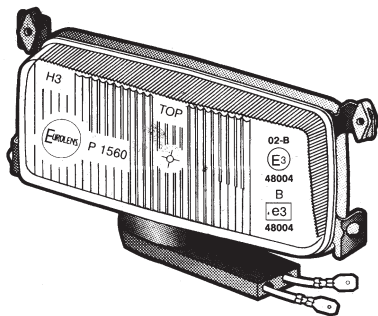

Lampada H3 non inclusa

P 1564 Luce Bianca *White Light*

P 1565 Luce Gialla *Yellow Light*

Faro fendinebbia - Fog light

Con cornice per applicazioni varie su base piana

Various applications for level ground