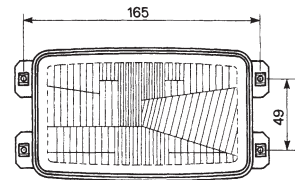

Lampade H4 e W5W non incluse

P 1509

Faro H4 con luce posizione

H4 Head-lamp with parking light

MTA: COBO