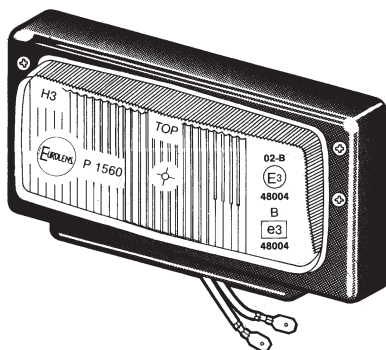

Lampada H3 non inclusa

P 1564 Luce Bianca *White Light*

P 1565 Luce Gialla *Yellow Light*

Faro fendinebbia - Fog light

Con cornice per applicazioni varie su base piana

Various applications for level ground