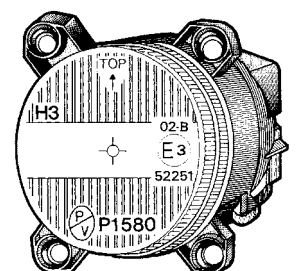

Faro fendinebbia/Fog lamp

Completo di lampadina H3
H3 halogen bulb included