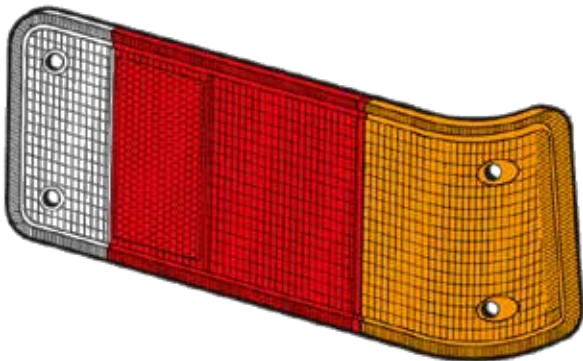

P 1329 /D
/S

PFP: ESCORT MK2 (1975 → 80)