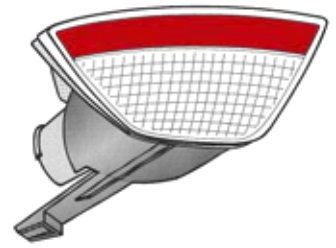

P 1656 /D

GOP: FOCUS (→ 2007)
Luce retromarcia