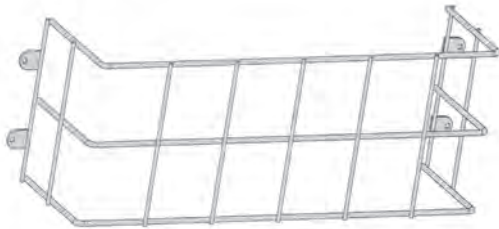

GRIGLIE

SALVAFANALI

P 706473 /D /S

OMOLOGAZIONE
ECE

COPERTURA FANALE JEEP RENEGADE
VERNICIATA NERA

P 705389

OMOLOGAZIONE
ECE

COPERTURA FANALE UNIVERSALE RIMORCHI
VERNICIATA GRIGIA