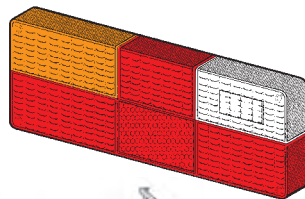

COPERTURA FANALE IVECO 190
VERNICIATA GRIGIA

P 706474 /D /S