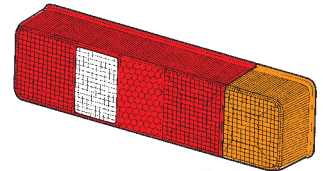

COPERTURA FANALE JEEP RENEGADE
CROMATA

P 705289

OMOLOGAZIONE
ECE

COPERTURA FANALE IVECO
VERNICIATA GRIGIA

P 701790

OMOLOGAZIONE
ECE

COPERTURA FANALE TRANSIT MK4/MK5 PICK UP
VERNICIATA GRIGIA

P 709420