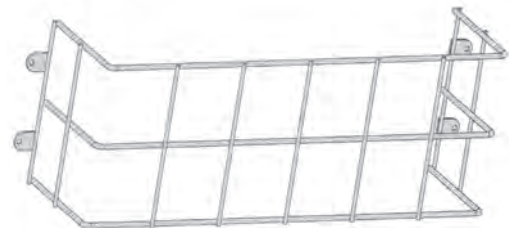

COPERTURA FANALE JEEP RENEGADE
CROMATA

P 705289

OMOLOGAZIONE
ECE

COPERTURA FANALE IVECO
VERNICIATA GRIGIA

P 701790

OMOLOGAZIONE
ECE

COPERTURA FANALE TRANSIT MK4/MK5 PICK UP
VERNICIATA GRIGIA

P 709420