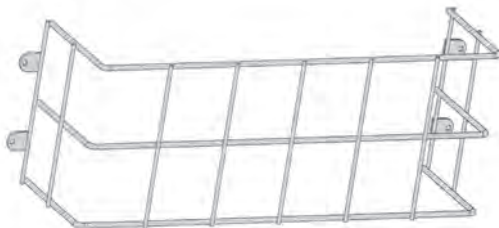

COPERTURA FANALE IVECO DAILY
VERNICIATA GRIGIA

P 705296

OMOLOGAZIONE
ECE