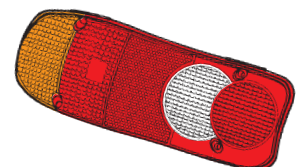

COPERTURA FANALE NISSAN - RENAULT
VERNICIATA GRIGIA