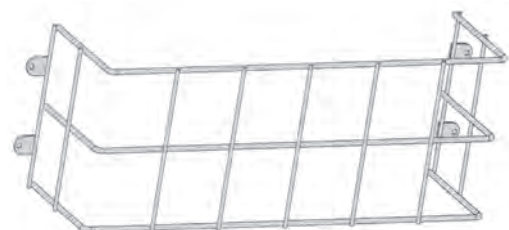

COPERTURA FANALE NISSAN - RENAULT
VERNICIATA GRIGIA