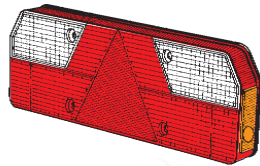

GRIGLIE

SALVAFANALI

P 706473 /D /S

OMOLOGAZIONE
ECE

COPERTURA FANALE JEEP RENEGADE
VERNICIATA NERA

P 705389

OMOLOGAZIONE
ECE

COPERTURA FANALE UNIVERSALE RIMORCHI
VERNICIATA GRIGIA