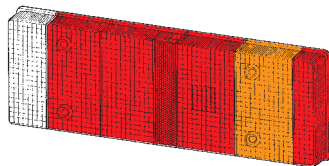

COPERTURA FANALE IVECO DAILY
VERNICIATA GRIGIA

P 705296

OMOLOGAZIONE
ECE