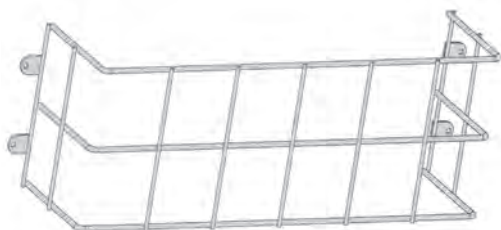

COPERTURA FANALE IVECO 190
VERNICIATA GRIGIA

P 706474 /D /S