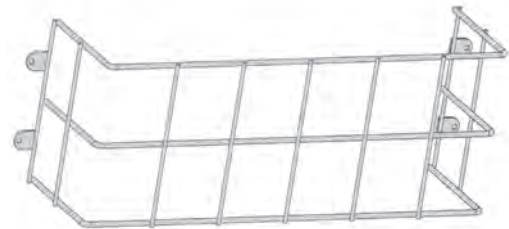

COPERTURA FANALE JEEP RENEGADE
CROMATA

P 705289

OMOLOGAZIONE
ECE

COPERTURA FANALE IVECO
VERNICIATA GRIGIA

P 701790

OMOLOGAZIONE
ECE

COPERTURA FANALE TRANSIT MK4/MK5 PICK UP
VERNICIATA GRIGIA

P 709420