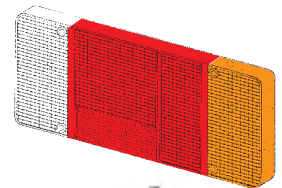

COPERTURA FANALE JEEP RENEGADE
CROMATA

P 705289

OMOLOGAZIONE
ECE

COPERTURA FANALE IVECO
VERNICIATA GRIGIA

P 701790

OMOLOGAZIONE
ECE

COPERTURA FANALE TRANSIT MK4/MK5 PICK UP
VERNICIATA GRIGIA

P 709420