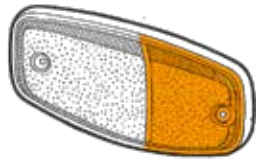

PFL: FULVIA Coupè

Bordo metallizzato
Chromium plated rim

P 4406

PFL: FULVIA Coupè

P 4305 /D
/S

PFA: FULVIA Zagato

Bordo metallizzato
Chromium plated rim

P 1536