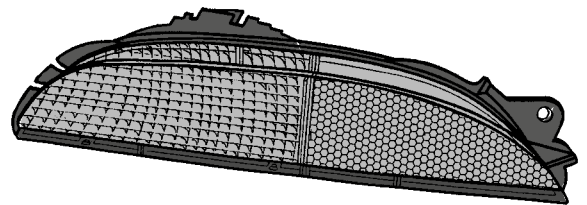

Versione speciale rossa/fumè
Red/smoked special version

P 8941 /D

GOP: MUSA (2008 →)
YPSILON (2011 →)
Luce retromarcia

P 8943 /D
/S

GOP: MUSA (2008 →)
YPSILON (2011 →)

Versione speciale fumè
Smoked special version