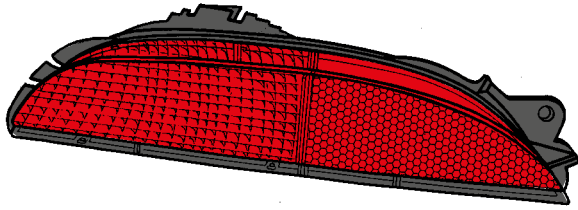

P 8940 /S

GOP: MUSA (2008 →)
YPSILON (2011 →)
Luce retronebbia

P 8942 /D
/S

GOP: MUSA (2008 →)
YPSILON (2011 →)