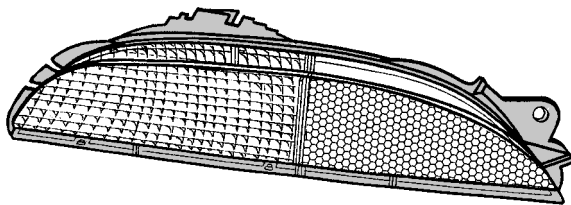

Versione speciale bianca
White special version

P 8944 /D
/S

GOP: MUSA (2008 →)
YPSILON (2011 →)