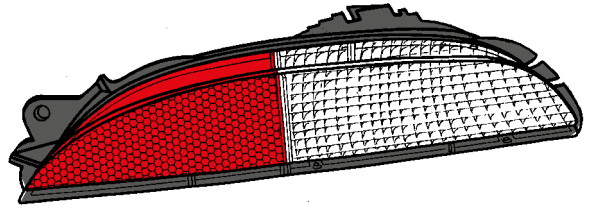

Versione speciale rossa/fumè
Red/smoked special version

P 8941 /D

GOP: MUSA (2008 →)
YPSILON (2011 →)
Luce retromarcia

P 8943 /D
/S

GOP: MUSA (2008 →)
YPSILON (2011 →)

Versione speciale fumè
Smoked special version