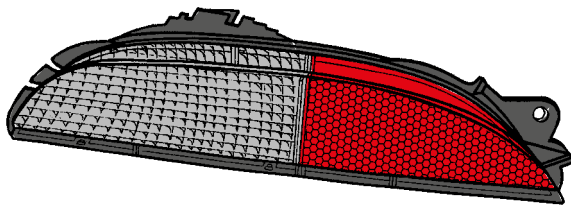

Versione speciale rossa/fumè
Red/smoked special version

P 8941 /D

GOP: MUSA (2008 →)
YPSILON (2011 →)
Luce retromarcia

P 8943 /D
/S

GOP: MUSA (2008 →)
YPSILON (2011 →)

Versione speciale fumè
Smoked special version