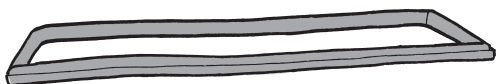

P 14878 /D
/S

PF: 911/912 (1963 → 68)

P 14879 /D
/S

PF: 911/912 (1963 → 68)

P 15878 /D
/S

FPC: 911/912 (1963 → 68)

P 15879 /D
/S

FPC: 911/912 (1963 → 68)

P 15872 /D
/S

GFP: 911/912 (1963 → 68)

P 5161

CAT: 911/912 (1969 → 73)

P 5160

CAT: 911/912 (1969 → 73)

P 5171

CAT: 911 Turbo (1969 → 71)

P 14305

PF: 911 (1963 → 89)

Lente luce bagagliaio
Luggage light lens