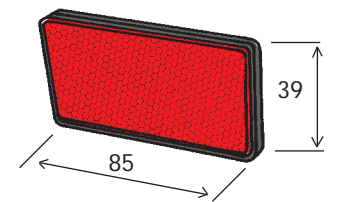

CAT: 911/912 (1969 → 73)

P 5160

CAT: 911/912 (1969 → 73)

P 5171

CAT: 911 Turbo (1969 → 71)

P 14305

PF: 911 (1963 → 89)

Lente luce bagagliaio
Luggage light lens