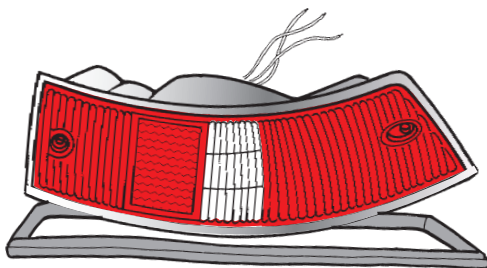

P 15879 /D
/S

FPC: 911/912 (1963 → 68)

P 15872 /D
/S

GFP: 911/912 (1963 → 68)

P 5161

CAT: 911/912 (1969 → 73)