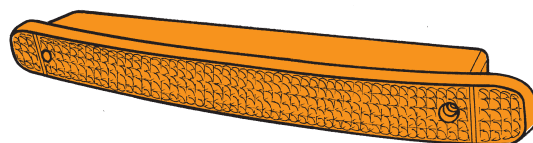

P 14936 /D /S

PFA: 924
944 (1982 → 89)

Versione speciale fumè
Smoked special version

P 14944 /D /S

PFA: 944 (1986 → 91)

P 14945 /D /S

PFA: 944 (1986 → 91)

Versione speciale bianca
White special version