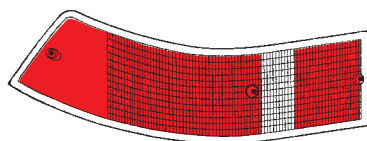

Bordo nero
Black rim

P 14868 /D
/S

PPF: 911 (1969 → 71)
912 (1969)
U.S. VERSION

Bordo metallizzato
Chromium plated rim

P 14667 /D
/S

PPF: 911 (1969 → 88)