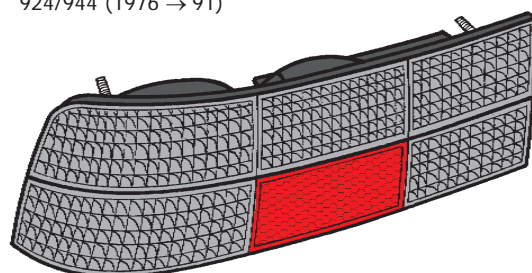

Versione speciale bianca - catadiottro rosso
White special version - red reflex reflector

P 16928 /D
/S

GOP: 924/944 (1976 → 91)