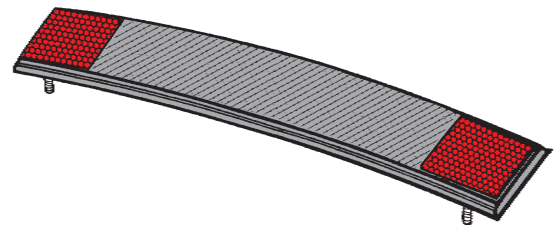

P 911740

CAT: 911 (1973 → 88)
2700/3000/3200

Versione speciale bianca
White special version

P 911840

CAT: 911 (1973 → 88)
2700/3000/3200

Versione speciale fumè
Smoked special version

P 47553

PFA: 964 (1989 → 94)