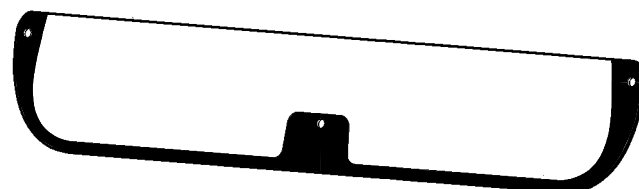

P 79900

VETRO PORTA BASCULANTE: AMI (2021 →)