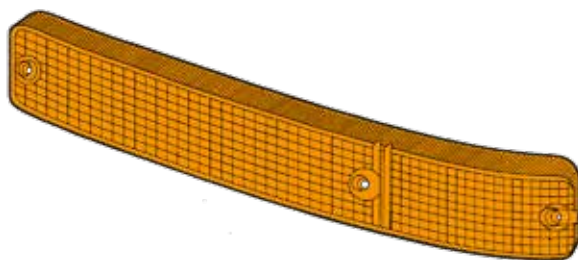

P 34030

PFA: SM MASERATI