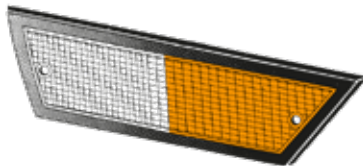

PFP: SM MASERATI

**P 9429** /D  
/S

PFA: GS

Bordo verniciato argento  
Silver painted rim

**P 9431** /D  
/S

PFA: GS

Bordo nero  
Black rim

**P 9432** /D  
/S