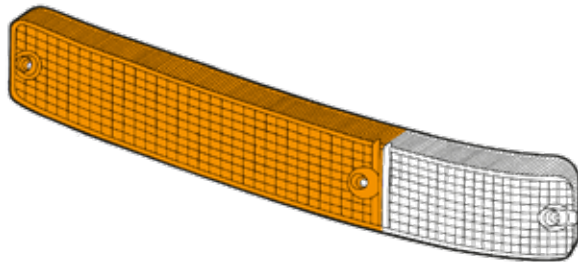

P 34029

PFA: SM MASERATI