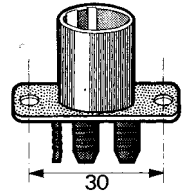

P 6700

Portalampe zincato
Attacco BA15s/1 luce
Innesto con viti

P 6701

Attacco BAU15s/1 luce
Per lampade arancio PY21W

P 6712

Portalampe zincato
Attacco BA15s/1 luce
Montato su tubetto M 10x1

P 6716

Portalampe zincato
Attacco BA15d/1 luce
Innesto con viti