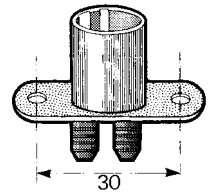

P 6800

Portalampe in Nylon
Attacco BA15s/1 luce
Innesto a faston