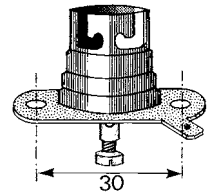

P 6700

Portalampe zincato
Attacco BA15s/1 luce
Innesto con viti

P 6701

Attacco BAU15s/1 luce
Per lampade arancio PY21W

P 6712

Portalampe zincato
Attacco BA15s/1 luce
Montato su tubetto M 10x1

P 6716

Portalampe zincato
Attacco BA15d/1 luce
Innesto con viti